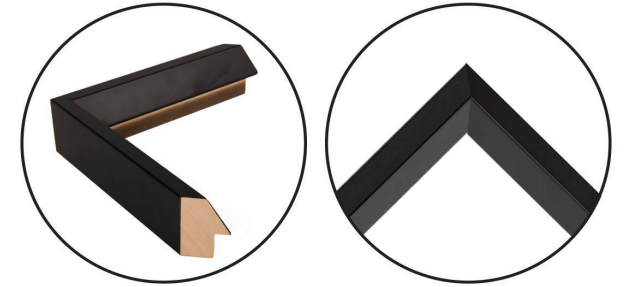

# WENDOVER ART GROUP

---

ITEM NUMBER : **WD22437**

TITLE : **Namib Desert III**

OUTWARD DIMENSION (W X H) : **31.63" x 23.63"**

FRAME (WIDTH X DEPTH) : M0737 | 0.88" x 1.63"

FRAME FINISH : Standard Frame

Black

DESCRIPTION :

**Double Mats**