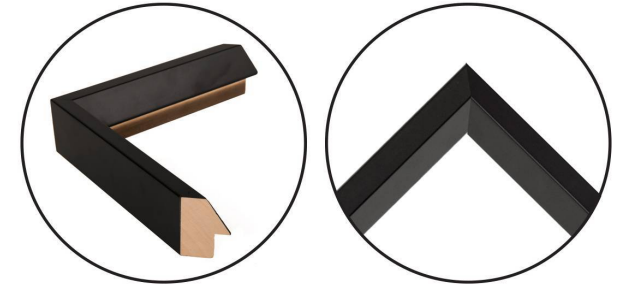

WENDOVER ART GROUP

ITEM NUMBER : **WD22437**

TITLE : **Namib Desert III**

OUTWARD DIMENSION (W X H) : **31.63" x 23.63"**

FRAME (WIDTH X DEPTH) : **M0737
0.88" x 1.63"**

FRAME FINISH : **Standard Frame
Black**

DESCRIPTION :

Double Mats