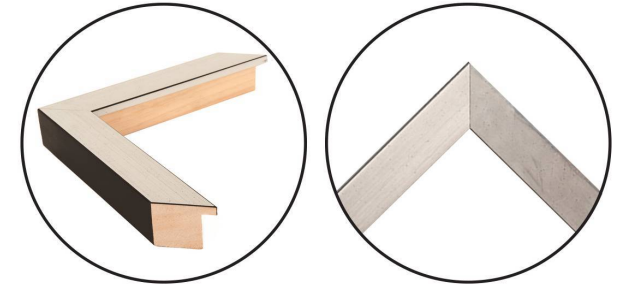

# WENDOVER ART GROUP

---

ITEM NUMBER : **WD22477**

TITLE : **Stella**

OUTWARD DIMENSION (W X H) : **48.25" x 36.25"**

FRAME (WIDTH X DEPTH) : **M0748**  
**1.13" x 1.25"**

FRAME FINISH : **Standard Frame**  
**Silver**

DESCRIPTION :

**Deckled and Floated on Mat**