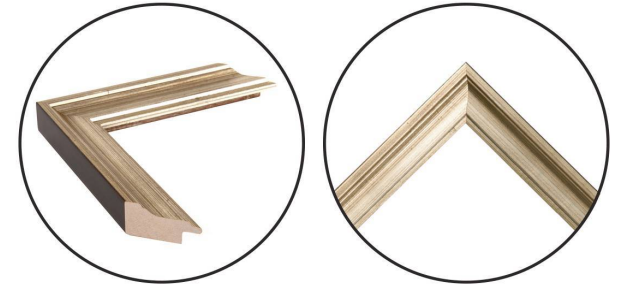

WENDOVER ART GROUP

ITEM NUMBER : **WD22504**

TITLE : **Harvey Seaweed V**

OUTWARD DIMENSION (W X H) : **24.5" x 30.5"**

FRAME (WIDTH X DEPTH) : **M0728**
1.25" x 0.88"

FRAME FINISH : **Standard Frame**
Silver Leaf

DESCRIPTION :

Deckled on Mat