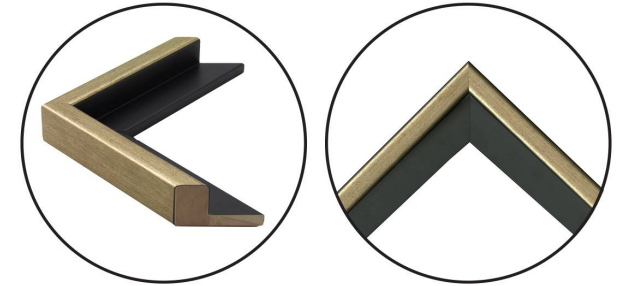

WENDOVER ART GROUP

ITEM NUMBER : **WD22618**

TITLE : **Sunset Coast 1**

OUTWARD DIMENSION (W X H) : **43.5" x 33.5"**

FRAME (WIDTH X DEPTH) : **M0685
0.63" x 1.5"**

FRAME FINISH : **Floater Frame
Antique Silver**

DESCRIPTION :

Gallery Wrapped, Artist Enhanced