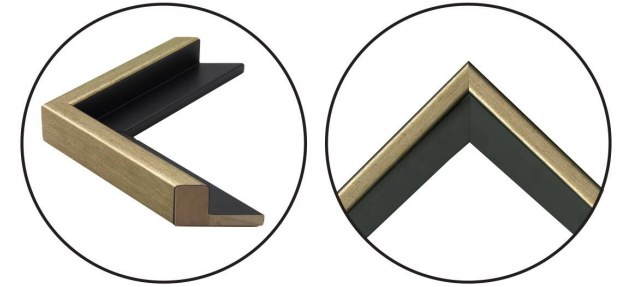

WENDOVER ART GROUP

ITEM NUMBER : **WD22654**

TITLE : **Crackled Horse 4**

OUTWARD DIMENSION (W X H) : **31.5" x 31.5"**

FRAME (WIDTH X DEPTH) : **M0685**
0.63" x 1.5"

FRAME FINISH : **Floater Frame**
Antique Silver