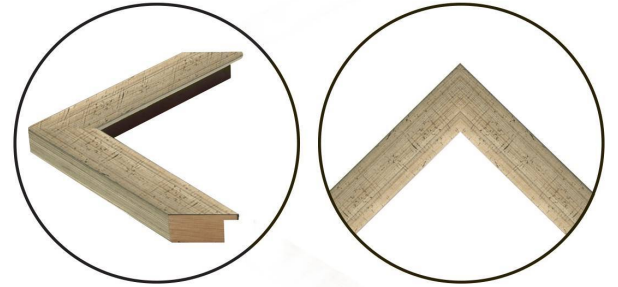

# WENDOVER ART GROUP

---

ITEM NUMBER : **27393**

TITLE : **Turquoise Umbrella (27393)**

OUTWARD DIMENSION (W X H) : **22" x 28"**

FRAME (WIDTH X DEPTH) : **M0391 | 1.25" x 1"**

FRAME FINISH : **Standard Frame**

**Silver Leaf**

DESCRIPTION :

**Reverse Bevel; Float Top Mat**