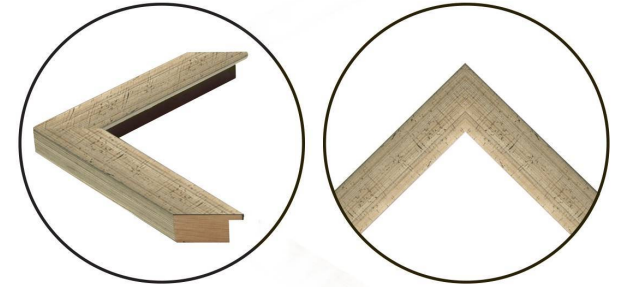

WENDOVER ART GROUP

ITEM NUMBER : **27393**

TITLE : **Turquoise Umbrella (27393)**

OUTWARD DIMENSION (W X H) : **22" x 28"**

FRAME (WIDTH X DEPTH) : **M0391
1.25" x 1"**

FRAME FINISH : **Standard Frame
Silver Leaf**

DESCRIPTION :

Reverse Bevel; Float Top Mat