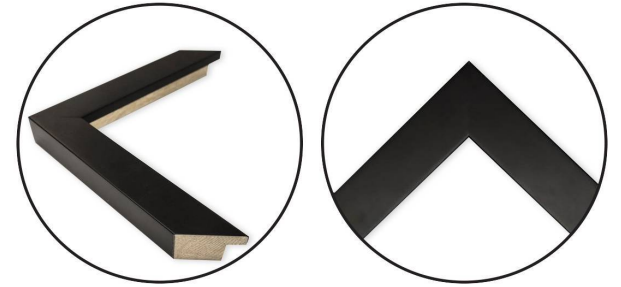

# WENDOVER ART GROUP

---

ITEM NUMBER : **7467**

TITLE : **Carpe Diem**

OUTWARD DIMENSION (W X H) : **13.5" x 15.5"**

FRAME (WIDTH X DEPTH) : **MC0695 | 1" x 1.13"**

FRAME FINISH : **Standard Frame**

**Black**

DESCRIPTION :

**Floated Top Mat; Shadow Box Wooden Letters Mounted to  
Mat**