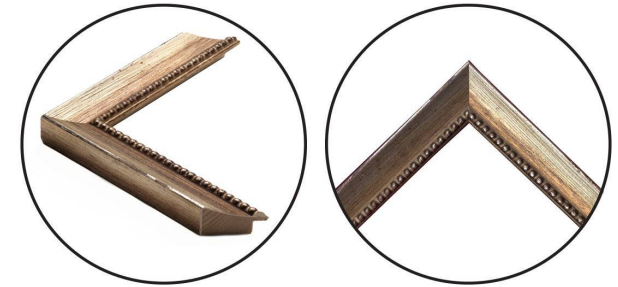

WENDOVER ART GROUP

ITEM NUMBER : **9463**

TITLE : **Le Plan de Jardin 10**

OUTWARD DIMENSION (W X H) : **17.75" x 17.75"**

FRAME (WIDTH X DEPTH) : **M0569SUB1 | 1.25" x 0.88"**

FRAME FINISH : **Standard Frame**

Distressed Antique Silver with

DESCRIPTION :

Straight Fit (No Mats)