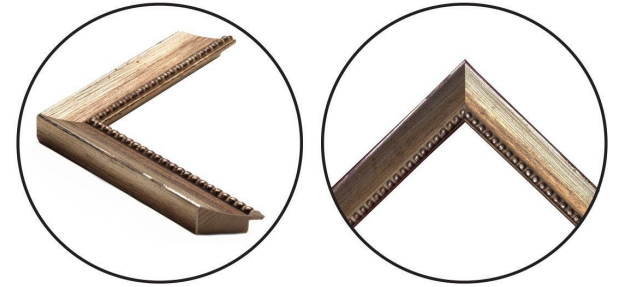

# WENDOVER ART GROUP

ITEM NUMBER : 4690

TITLE : **Lilium**

OUTWARD DIMENSION (W X H) : **16.75" x 21.75"**

FRAME (WIDTH X DEPTH) : **M0569SUB1**  
**1.25" x 0.88"**

FRAME FINISH : **Standard Frame**  
**Distressed Antique Silver with**

DESCRIPTION :

**Deckled and Floated**