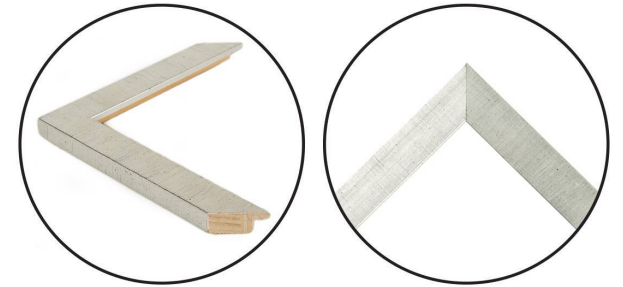

# WENDOVER ART GROUP

---

ITEM NUMBER : **WNT1033**

TITLE : **Les Feuilles 2**

OUTWARD DIMENSION (W X H) : **21.5" x 24.5"**

FRAME (WIDTH X DEPTH) : **M0723**  
**1" x 0.56"**

FRAME FINISH : **Standard Frame**  
**Silver Etched**

DESCRIPTION :

**Single Mat**