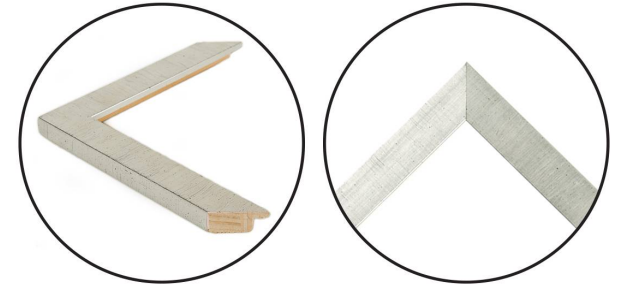

# WENDOVER ART GROUP

---

ITEM NUMBER : **WNT1035**

TITLE : **Les Feuilles 4**

OUTWARD DIMENSION (W X H) : **21.5" x 24.5"**

FRAME (WIDTH X DEPTH) : **M0723**

**1" x 0.56"**

FRAME FINISH : **Standard Frame  
Silver Etched**

DESCRIPTION :

**Single Mat**