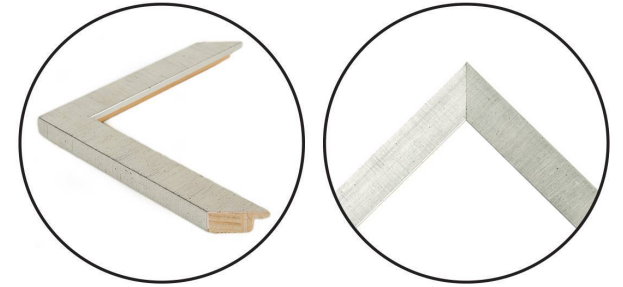

# WENDOVER ART GROUP

---

ITEM NUMBER : **WNT1032**

TITLE : **Les Feuilles 1**

OUTWARD DIMENSION (W X H) : **21.5" x 24.5"**

FRAME (WIDTH X DEPTH) : **M0723**  
**1" x 0.56"**

FRAME FINISH : **Standard Frame**  
**Silver Etched**

DESCRIPTION :

**Single Mat**