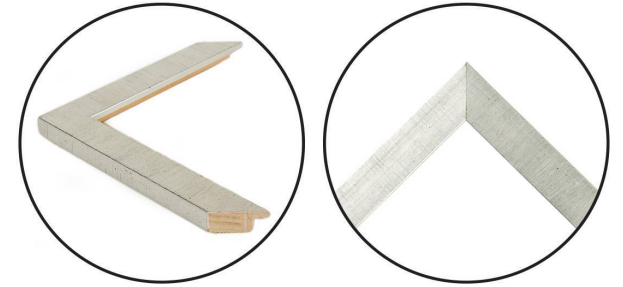

# WENDOVER ART GROUP

---

ITEM NUMBER : **WNT1032**

TITLE : **Les Feuilles 1**

OUTWARD DIMENSION (W X H) : **21.5" x 24.5"**

FRAME (WIDTH X DEPTH) : M0723 | 1" x 0.56"

FRAME FINISH : Standard Frame

Silver Etched

DESCRIPTION :

**Single Mat**