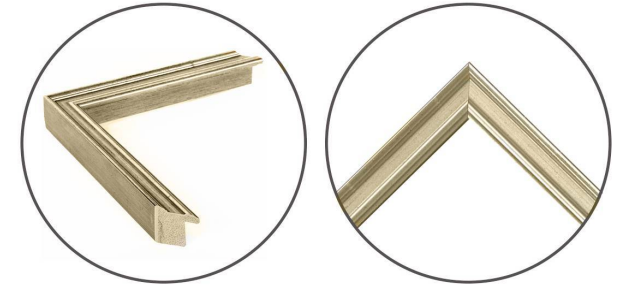

# WENDOVER ART GROUP

---

ITEM NUMBER : 11371

TITLE : **Arundel Castle**

OUTWARD DIMENSION (W X H) : **16" x 14"**

FRAME (WIDTH X DEPTH) : **M0735SUB2**  
**0.75" x 1"**

FRAME FINISH : **Standard Frame**  
**Silver**

DESCRIPTION :

**Gold Fillet**