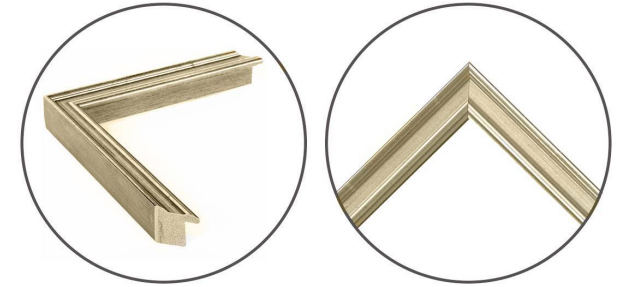

# WENDOVER ART GROUP

---

ITEM NUMBER : **11371**

TITLE : **Arundel Castle**

OUTWARD DIMENSION (W X H) : **16" x 14"**

FRAME (WIDTH X DEPTH) : M0735SUB2 | 0.75" x 1"

FRAME FINISH : **Standard Frame**

**Silver**

DESCRIPTION :

**Gold Fillet**