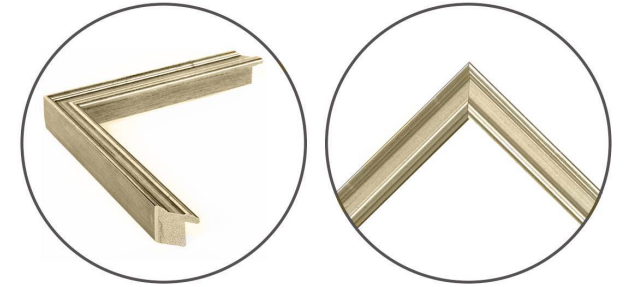

# WENDOVER ART GROUP

---

ITEM NUMBER : **11372**

TITLE : **A Dark Manor**

OUTWARD DIMENSION (W X H) : **16" x 14"**

FRAME (WIDTH X DEPTH) : M0735SUB2 | 0.75" x 1"

FRAME FINISH : **Standard Frame**

**Silver**

DESCRIPTION :

**Gold Fillet**