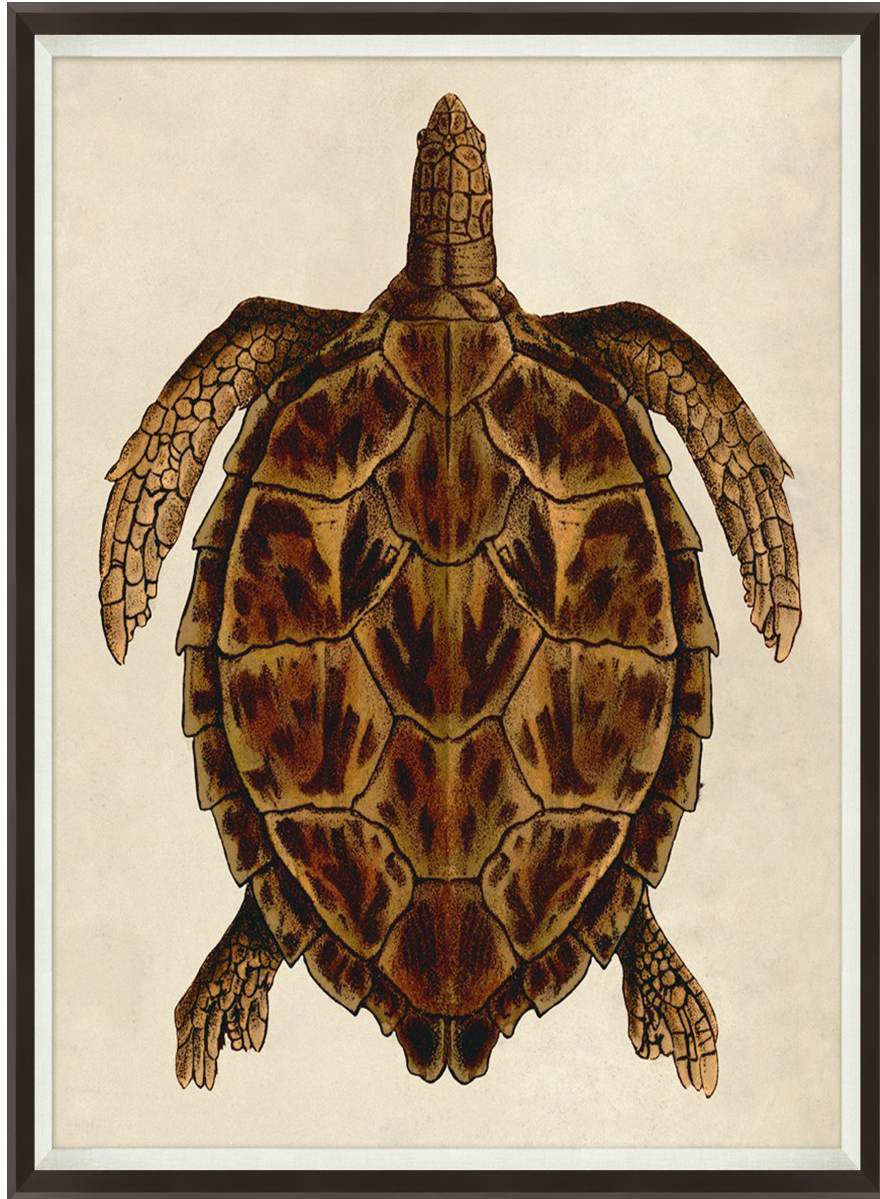

WENDOVER ART GROUP

ITEM NUMBER : 27434

TITLE : **Large Sea Turtle 2**

OUTWARD DIMENSION (W X H) : **32.25" x 37.25"**

FRAME (WIDTH X DEPTH) : **MC2414**
0.88" x 1.63"

FRAME FINISH : **Standard Frame**
Espresso

DESCRIPTION :

Straight Fit (No Mats), with Liner