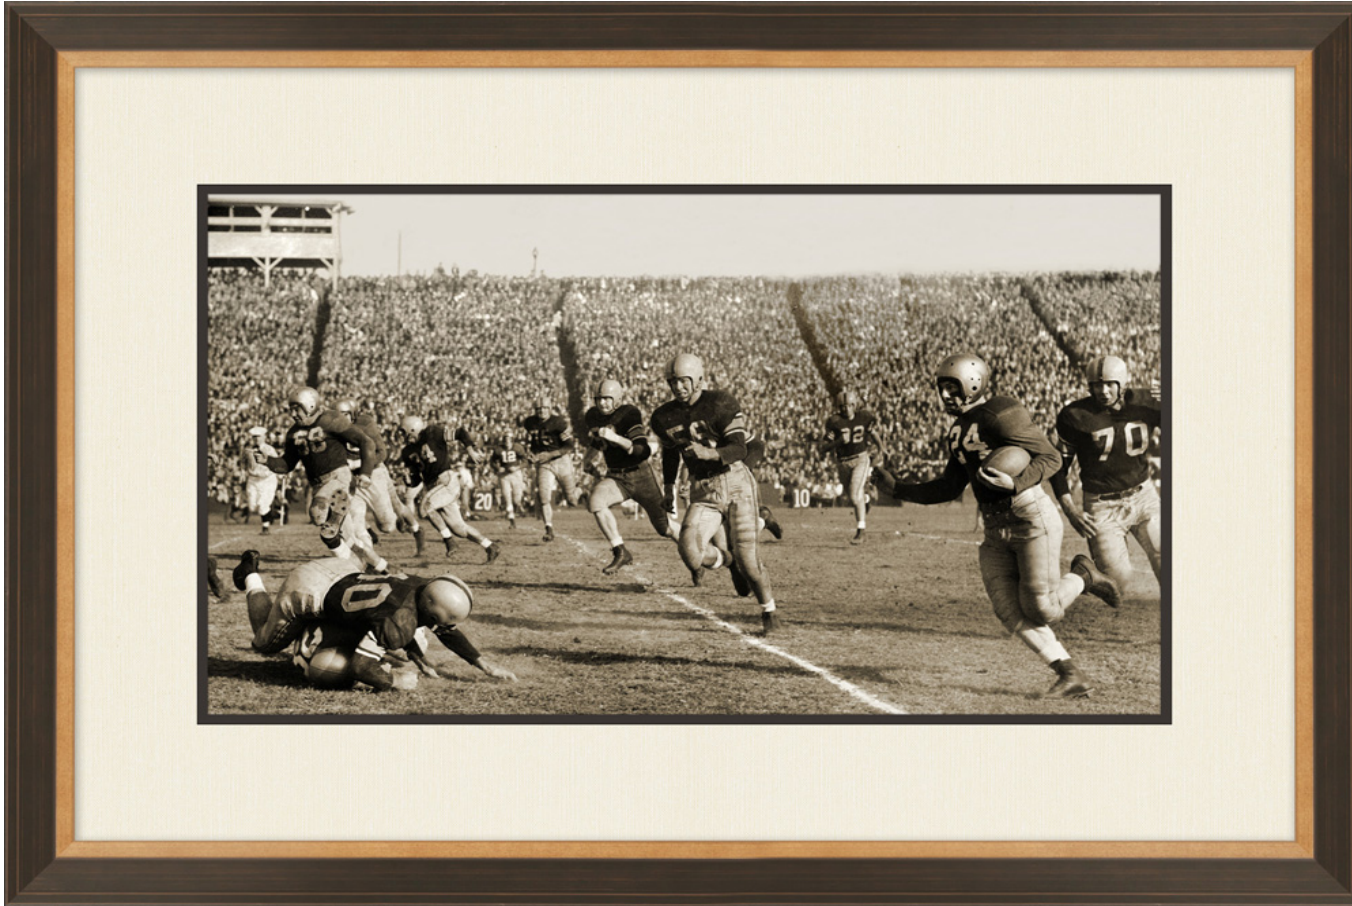

WENDOVER ART GROUP

ITEM NUMBER : 13705

TITLE : **Navy vs. Notre Dame 2**

OUTWARD DIMENSION (W X H) : **33" x 23"**

FRAME (WIDTH X DEPTH) : M0473 | 1.75" x 0.88"

FRAME FINISH : Standard Frame

Espresso

DESCRIPTION :

Double Mats