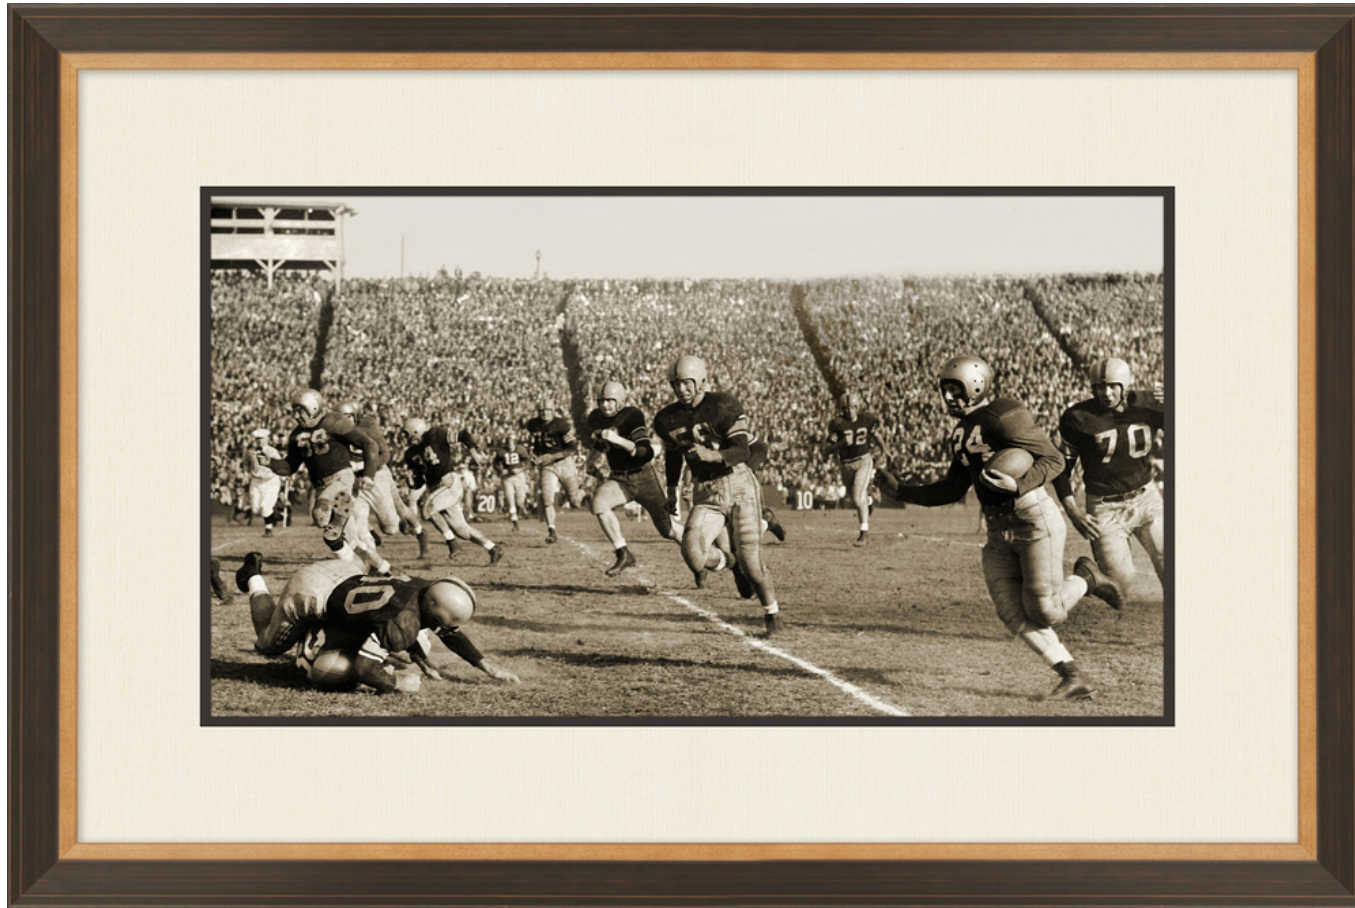

WENDOVER ART GROUP

ITEM NUMBER : 13705

TITLE : **Navy vs. Notre Dame 2**

OUTWARD DIMENSION (W X H) : **33" x 23"**

FRAME (WIDTH X DEPTH) : **M0473**
1.75" x 0.88"

FRAME FINISH : **Standard Frame**
Espresso

DESCRIPTION :

Double Mats