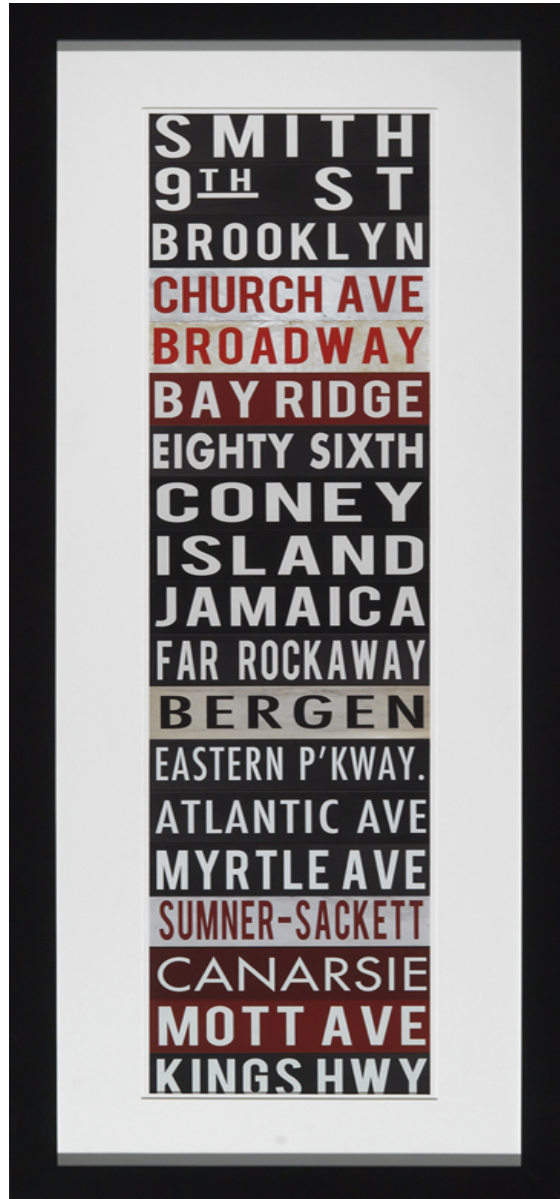

WENDOVER ART GROUP

ITEM NUMBER : 7265

TITLE : **Small Destination - New
York**

OUTWARD DIMENSION (W X H) : **18.75" x 51.75"**

FRAME (WIDTH X DEPTH) : M0410SUB1 | 1.63" x 1.38"

FRAME FINISH : **Standard Frame
Black**

DESCRIPTION :

Double Mats