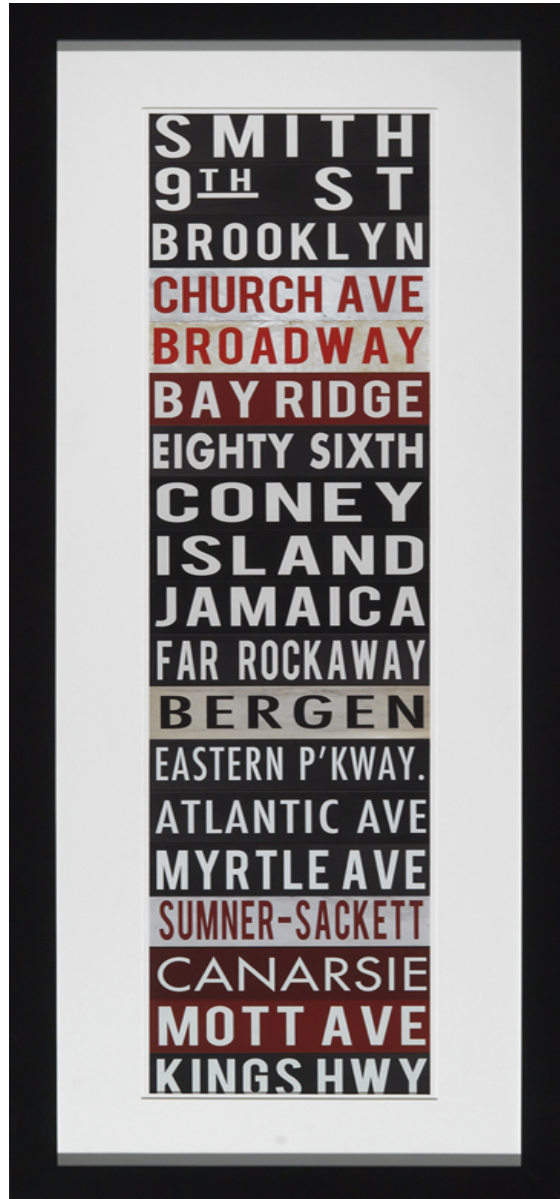

WENDOVER ART GROUP

ITEM NUMBER : 7265

TITLE : **Small Destination - New
York**

OUTWARD DIMENSION (W X H) : **18.75" x 51.75"**

FRAME (WIDTH X DEPTH) : **M0410SUB1
1.63" x 1.38"**

FRAME FINISH : **Standard Frame
Black**

DESCRIPTION :

Double Mats