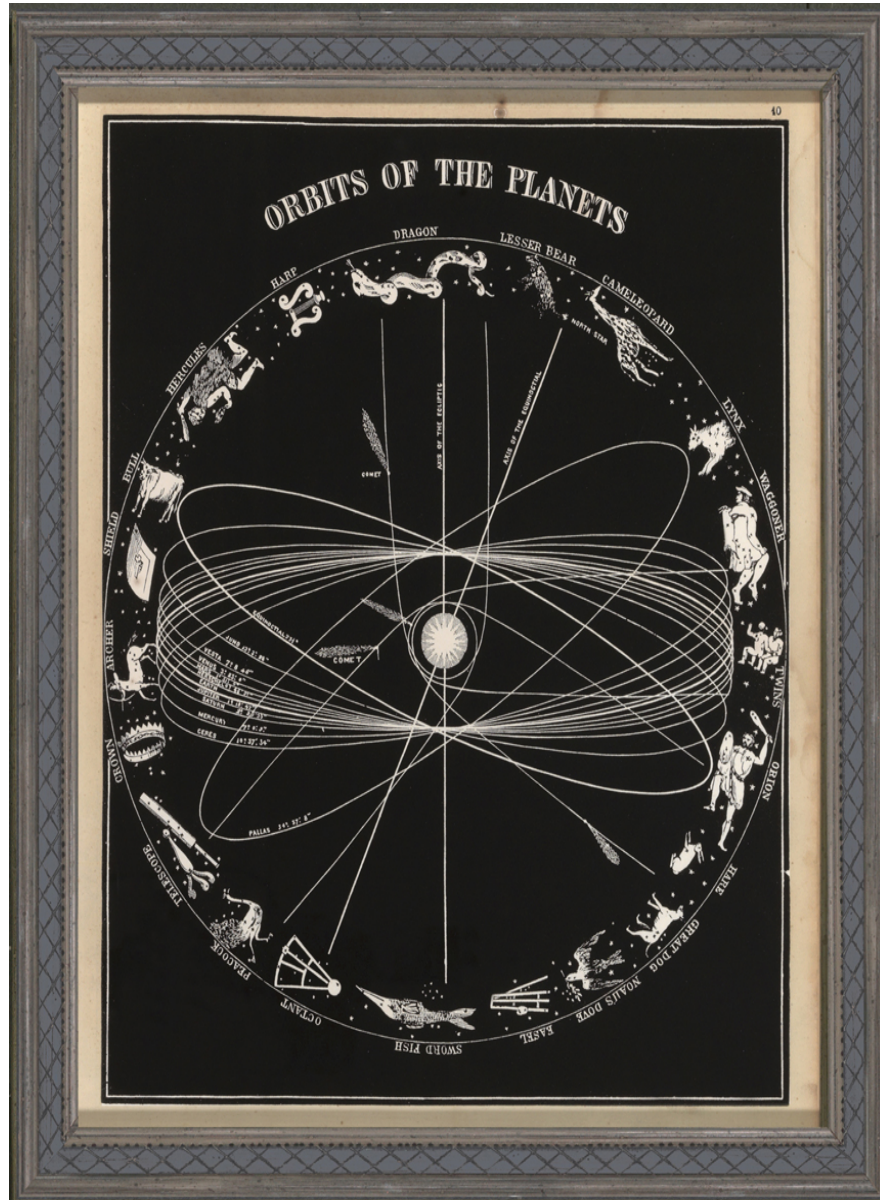

WENDOVER ART GROUP

ITEM NUMBER : 7293

TITLE : **Celestial Map V**

OUTWARD DIMENSION (W X H) : **18" x 21"**

FRAME (WIDTH X DEPTH) : **M0373**
1.25" x 0.88"

FRAME FINISH : **Standard Frame**
Black

DESCRIPTION :

Straight Fit (No Mats)