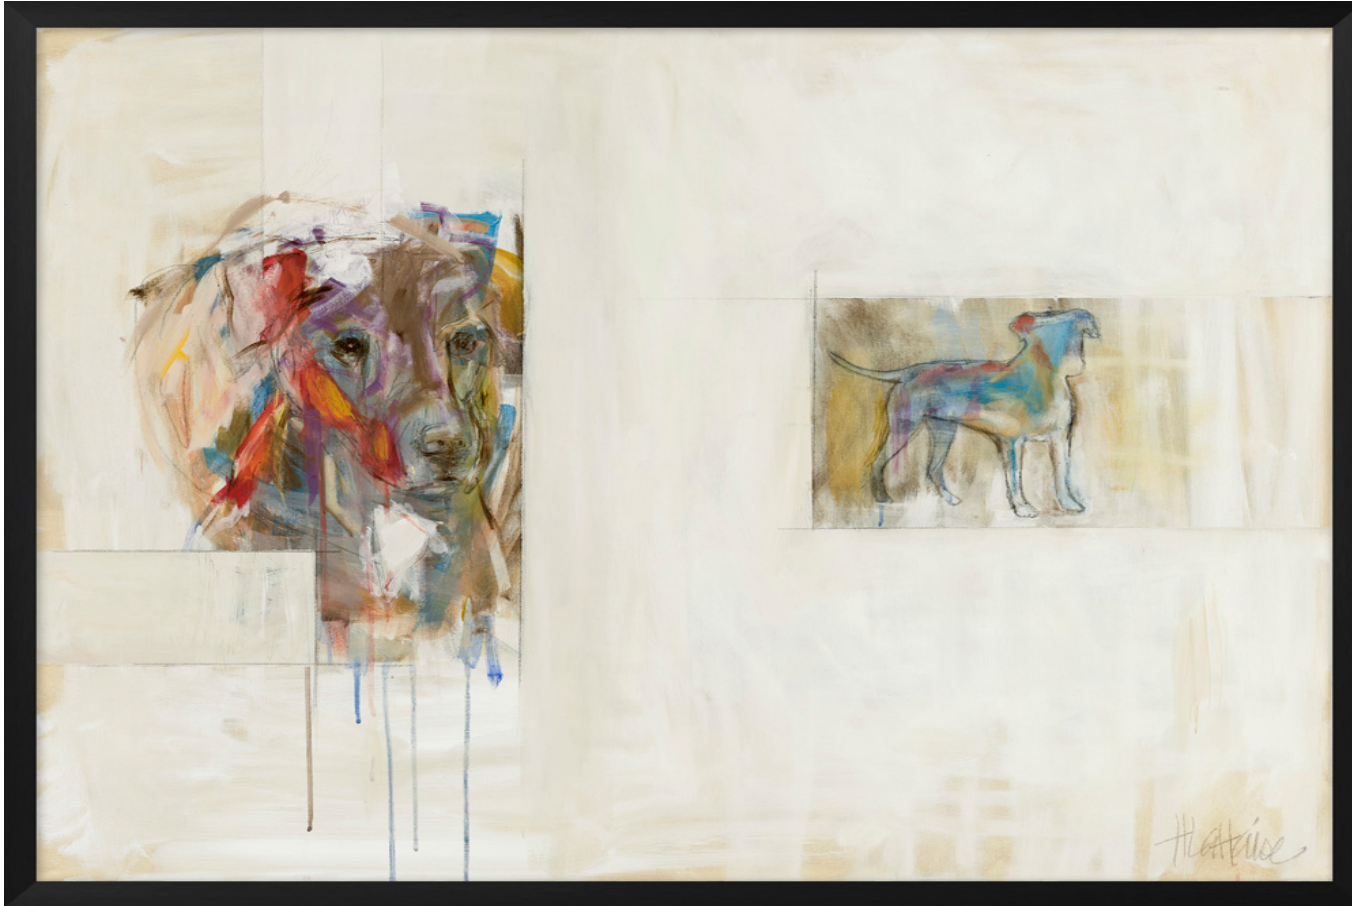

WENDOVER ART GROUP

ITEM NUMBER : **14444**

TITLE : **I'm Not Perfect**

OUTWARD DIMENSION (W X H) : **31" x 25"**

FRAME (WIDTH X DEPTH) : **M0855 | 0.75" x 2.13"**

FRAME FINISH : **Standard Frame**

Matte Black

DESCRIPTION :

Gallery Wrapped, Artist Enhanced