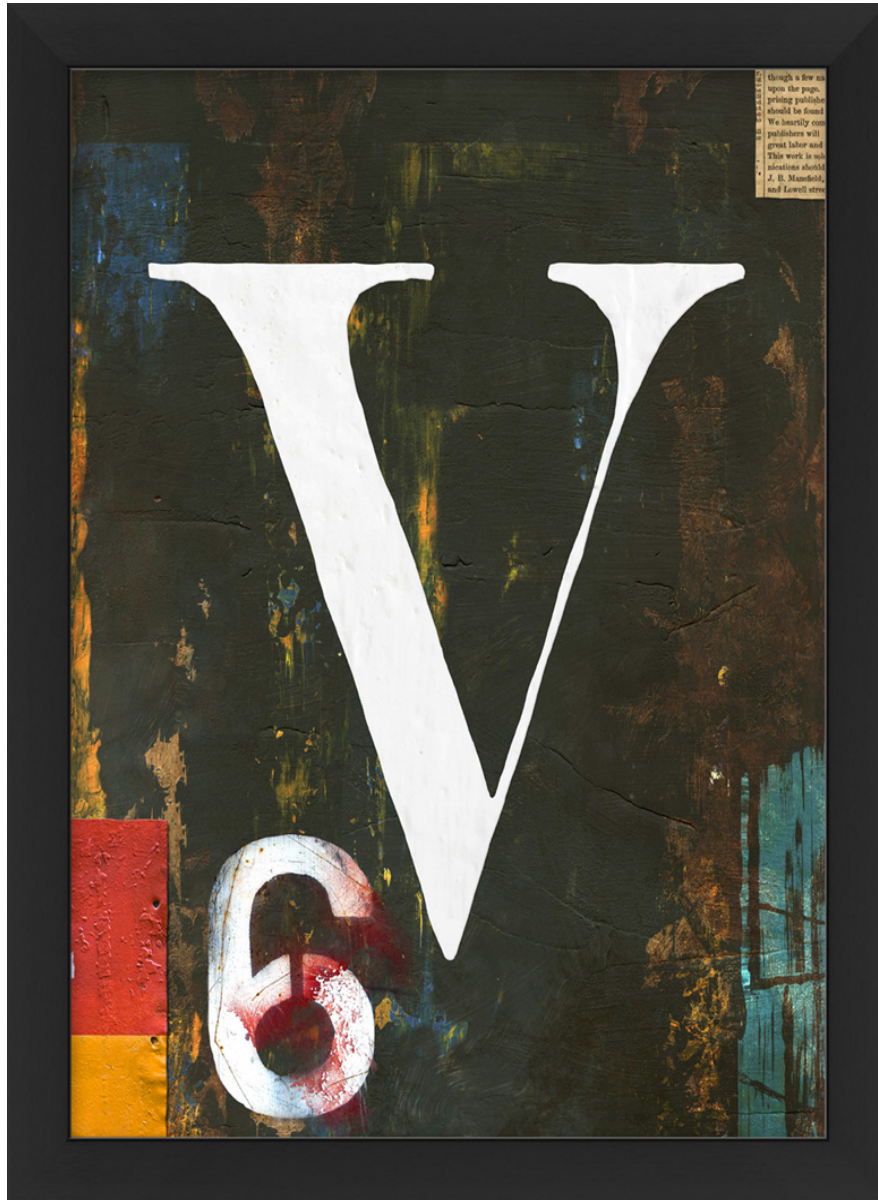

# WENDOVER ART GROUP

---

ITEM NUMBER : **24271**

TITLE : **Alphabet 'V'**

OUTWARD DIMENSION (W X H) : **13.5" x 17.5"**

FRAME (WIDTH X DEPTH) : **MC0695  
1" x 1.13"**

FRAME FINISH : **Standard Frame  
Black**

DESCRIPTION :

**Straight Fit (No Mats)**