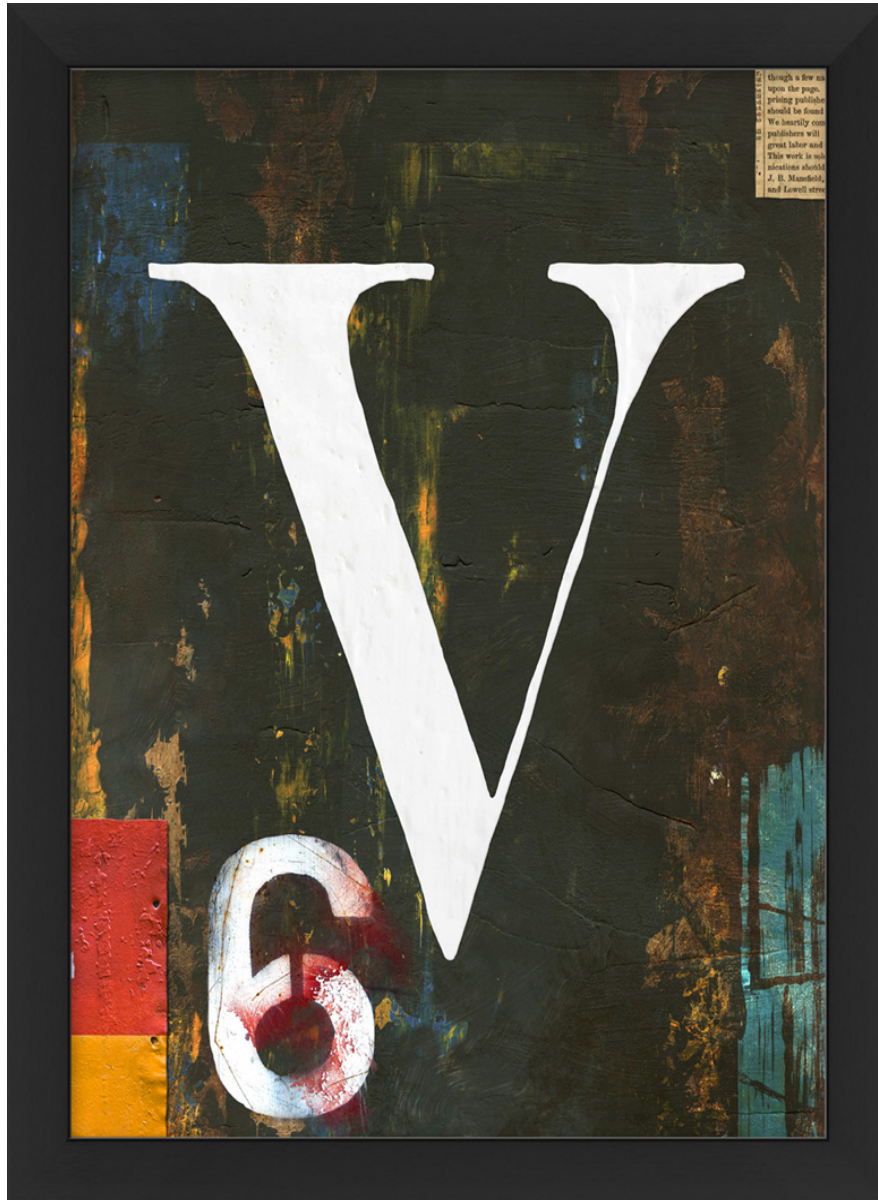

# WENDOVER ART GROUP

ITEM NUMBER : **24271**

TITLE : **Alphabet 'V'**

OUTWARD DIMENSION (W X H) : **13.5" x 17.5"**

FRAME (WIDTH X DEPTH) : **MC0695 | 1" x 1.13"**

FRAME FINISH : **Standard Frame**

**Black**

DESCRIPTION :

**Straight Fit (No Mats)**