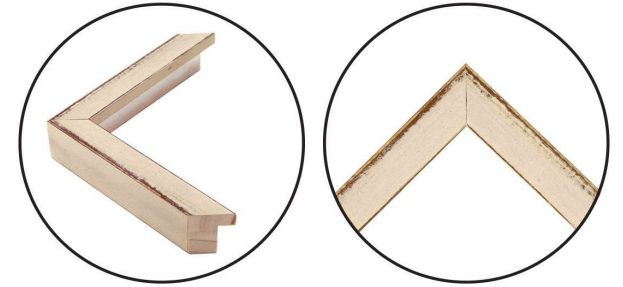

# WENDOVER ART GROUP

---

ITEM NUMBER : **29410**

TITLE : **Modern Fern Impression 3**

OUTWARD DIMENSION (W X H) : **21.13" x 25.13"**

FRAME (WIDTH X DEPTH) : **M0813SUB1  
0.81" x 1.5"**

FRAME FINISH : **Standard Frame  
Distressed Ivory**

DESCRIPTION :

**Deckled and Floated**