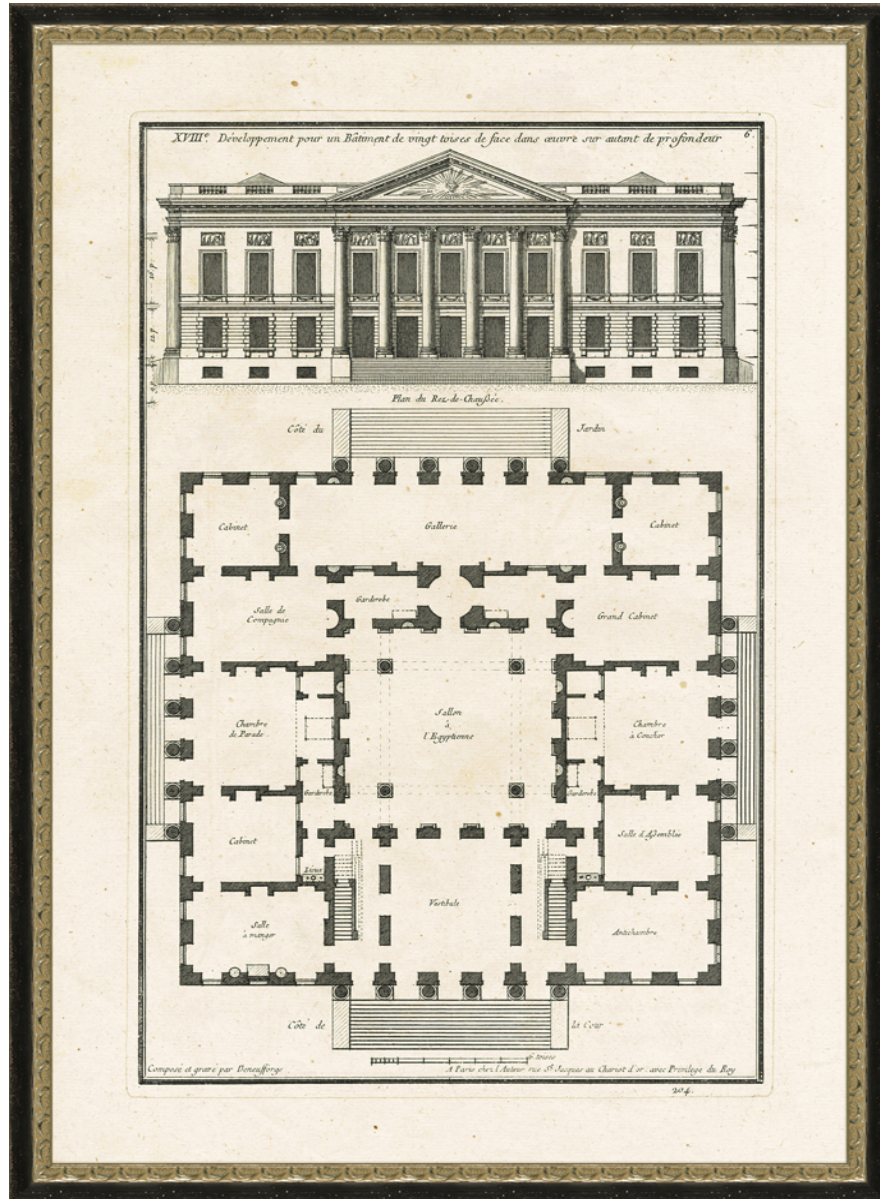

WENDOVER ART GROUP

ITEM NUMBER : 9370

TITLE : **Batiment Sur Autant**

OUTWARD DIMENSION (W X H) : **22" x 32"**

FRAME (WIDTH X DEPTH) : M0730 | 1" x 1.5"

FRAME FINISH : **Standard Frame**

Distressed Black and Silver

DESCRIPTION :

Straight Fit (No Mats)