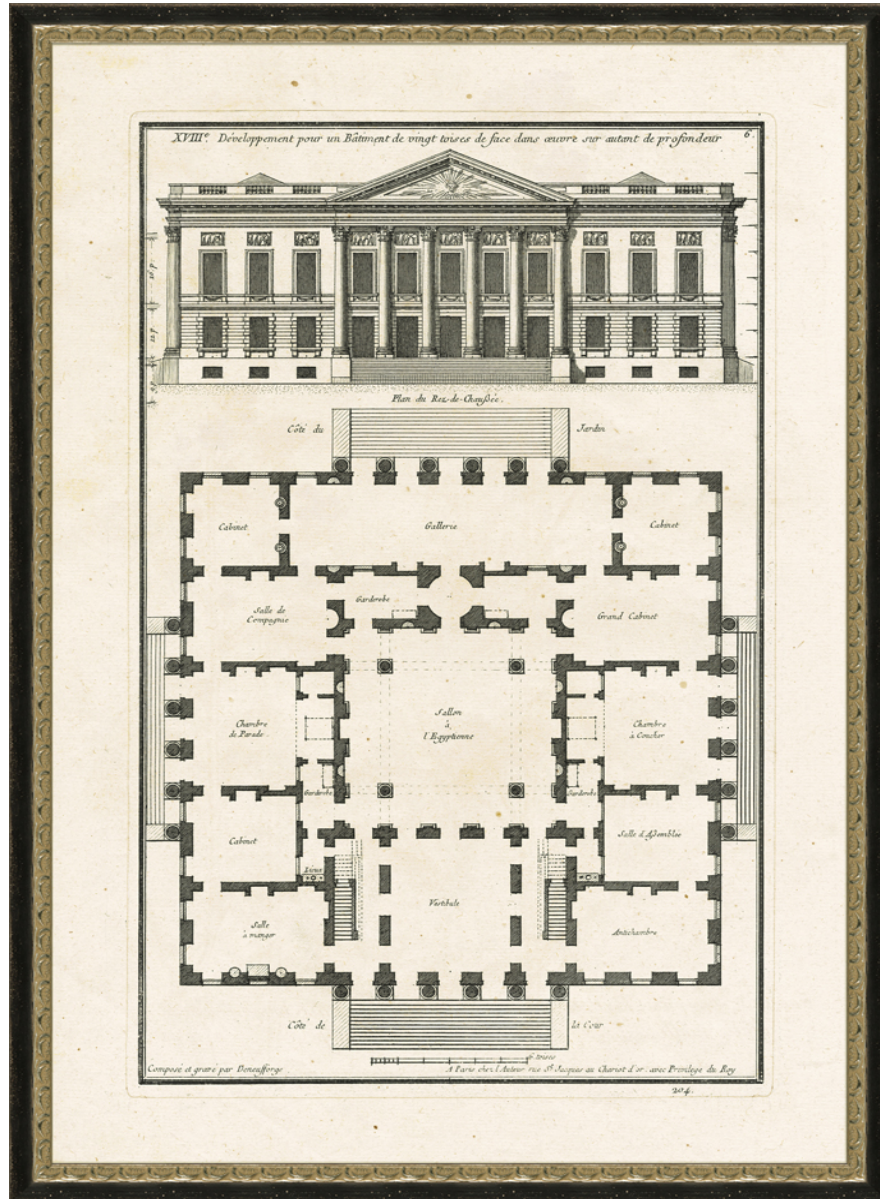

WENDOVER ART GROUP

ITEM NUMBER : 9370

TITLE : **Batiment Sur Autant**

OUTWARD DIMENSION (W X H) : **22" x 32"**

FRAME (WIDTH X DEPTH) : **M0730**
1" x 1.5"

FRAME FINISH : **Standard Frame**
Distressed Black and Silver

DESCRIPTION :

Straight Fit (No Mats)