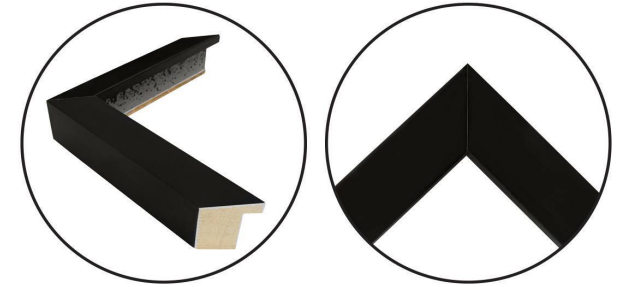

WENDOVER ART GROUP

ITEM NUMBER : **26763**

TITLE : **Blocked by Light 2**

OUTWARD DIMENSION (W X H) : **31.75" x 31.75"**

FRAME (WIDTH X DEPTH) : M0958 | 1.13" x 1.75"

FRAME FINISH : **Standard Frame**

Dark Gray

DESCRIPTION :

Deckle and Float