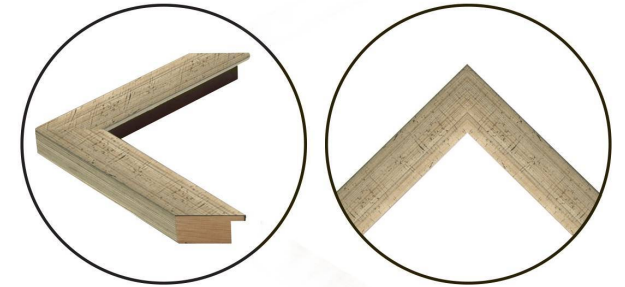

WENDOVER ART GROUP

ITEM NUMBER : **27987**

TITLE : **Urchin Quad 1**

OUTWARD DIMENSION (W X H) : **32" x 29"**

FRAME (WIDTH X DEPTH) : **M0391
1.25" x 1"**

FRAME FINISH : **Standard Frame
Silver Leaf**

DESCRIPTION :

Deckle and Float