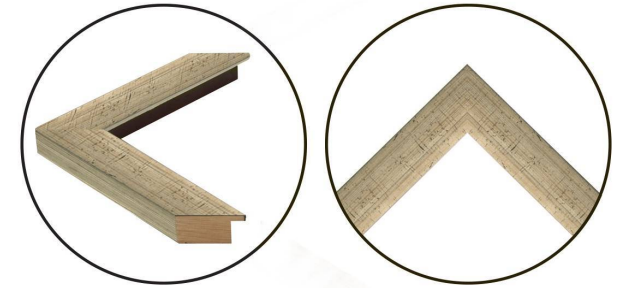

WENDOVER ART GROUP

ITEM NUMBER : **27987**

TITLE : **Urchin Quad 1**

OUTWARD DIMENSION (W X H) : **32" x 29"**

FRAME (WIDTH X DEPTH) : **M0391 | 1.25" x 1"**

FRAME FINISH : **Standard Frame**

Silver Leaf

DESCRIPTION :

Deckle and Float