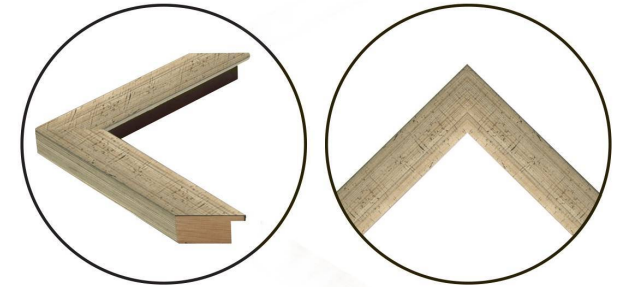

WENDOVER ART GROUP

ITEM NUMBER : **27988**

TITLE : **Urchin Quad 2**

OUTWARD DIMENSION (W X H) : **32" x 29"**

FRAME (WIDTH X DEPTH) : **M0391 | 1.25" x 1"**

FRAME FINISH : **Standard Frame**

Silver Leaf

DESCRIPTION :

Deckle and Float