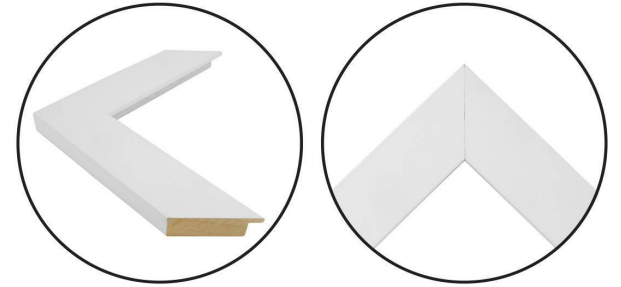

WENDOVER ART GROUP

ITEM NUMBER : **27994**

TITLE : **Indigo Beach Umbrella 2**

OUTWARD DIMENSION (W X H) : **29.5" x 39"**

FRAME (WIDTH X DEPTH) : M0991 | 1.75" x 0.88"

FRAME FINISH : **Standard Frame**

White

DESCRIPTION :

Reverse Bevel , Float Top mat