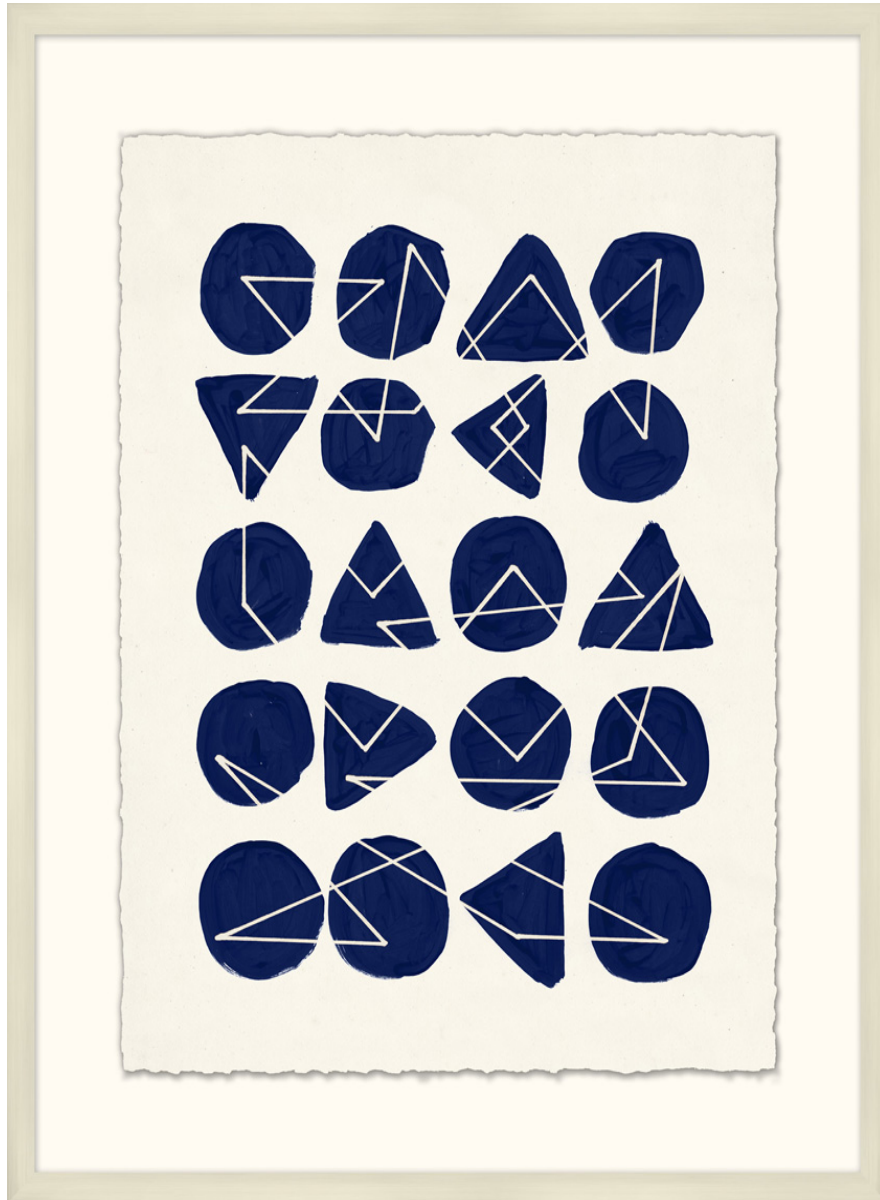

# WENDOVER ART GROUP

---

ITEM NUMBER : **26935**

TITLE : **ObliDon 1**

OUTWARD DIMENSION (W X H) : **31.75" x 37.75"**

FRAME (WIDTH X DEPTH) : **M1089**  
**1.13" x 1.75"**

FRAME FINISH : **Standard Frame**  
**Silver**

DESCRIPTION :

**Deckled and Floated**