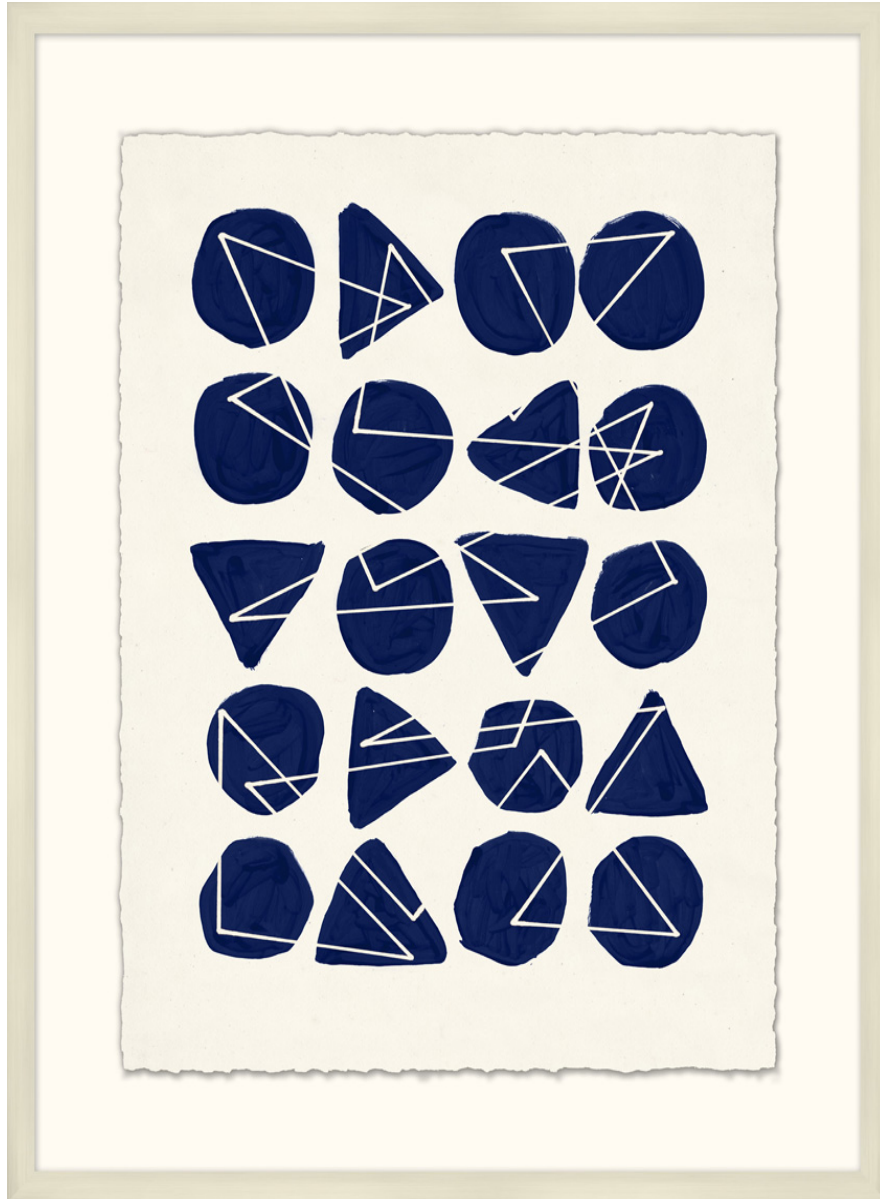

# WENDOVER ART GROUP

---

ITEM NUMBER : **26936**

TITLE : **ObliDon 2**

OUTWARD DIMENSION (W X H) : **31.75" x 37.75"**

FRAME (WIDTH X DEPTH) : **M1089**  
**1.13" x 1.75"**

FRAME FINISH : **Standard Frame**  
**Silver**

DESCRIPTION :

**Deckled and Floated**