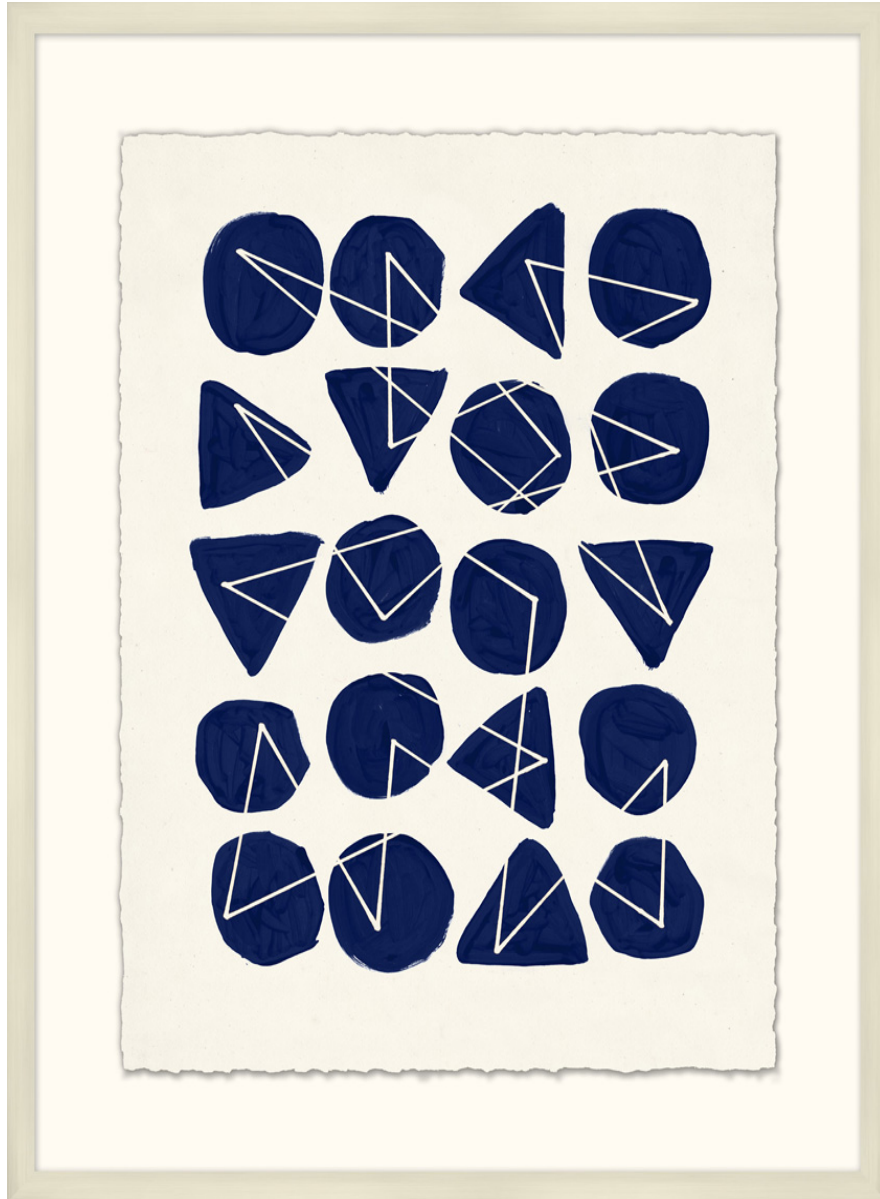

# WENDOVER ART GROUP

---

ITEM NUMBER : **26937**

TITLE : **ObliDon 3**

OUTWARD DIMENSION (W X H) : **31.75" x 37.75"**

FRAME (WIDTH X DEPTH) : **M1089**  
**1.13" x 1.75"**

FRAME FINISH : **Standard Frame**  
**Silver**

DESCRIPTION :

**Deckled and Floated**