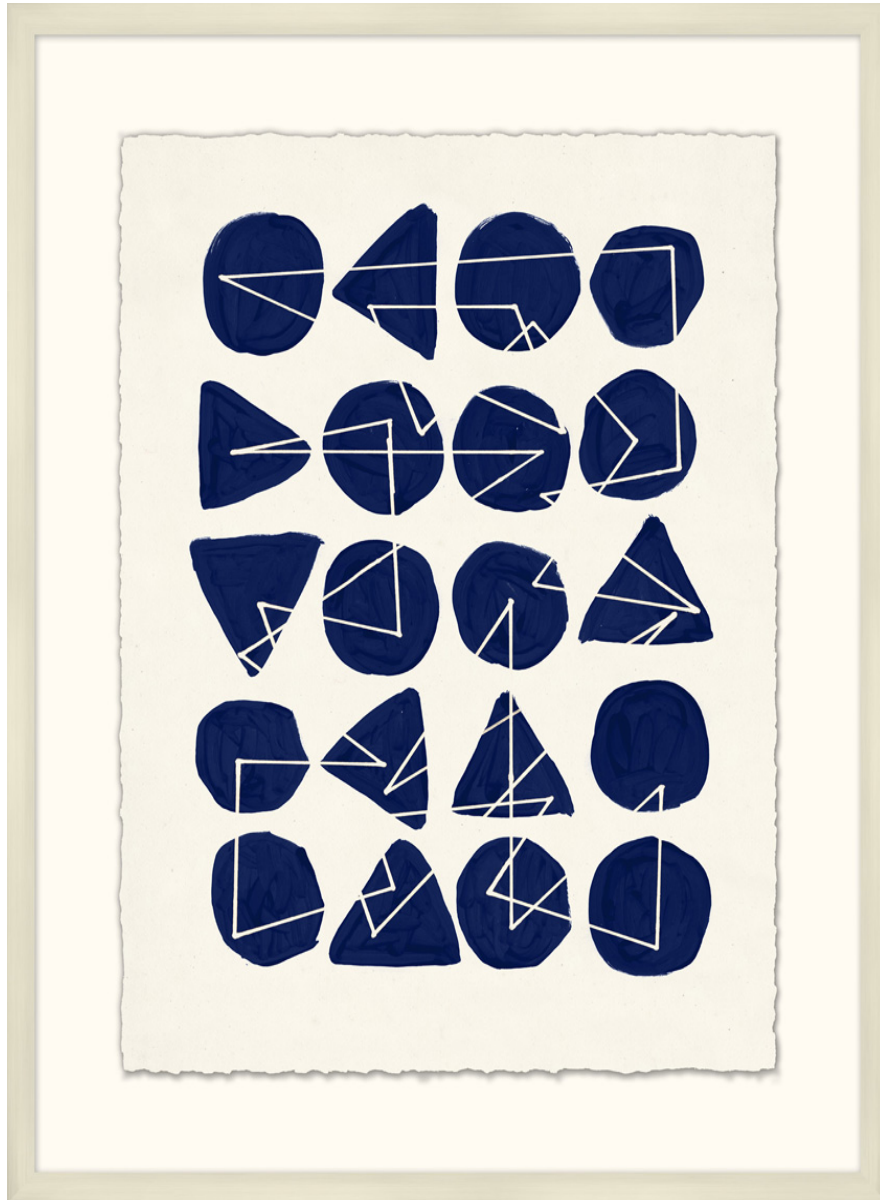

WENDOVER ART GROUP

ITEM NUMBER : **26938**

TITLE : **ObliDon 4**

OUTWARD DIMENSION (W X H) : **31.75" x 37.75"**

FRAME (WIDTH X DEPTH) : **M1089**
1.13" x 1.75"

FRAME FINISH : **Standard Frame**
Silver

DESCRIPTION :

Deckled and Floated