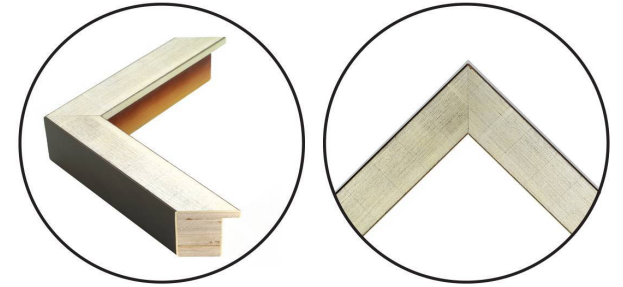

WENDOVER ART GROUP

ITEM NUMBER : **14606**

TITLE : **Geometric Stag 2**

OUTWARD DIMENSION (W X H) : **34" x 48"**

FRAME (WIDTH X DEPTH) : M0801SUB1 | 1.25" x 1.88"

FRAME FINISH : **Standard Frame**

Antique Silver Etched

DESCRIPTION :

Floated Top Mat