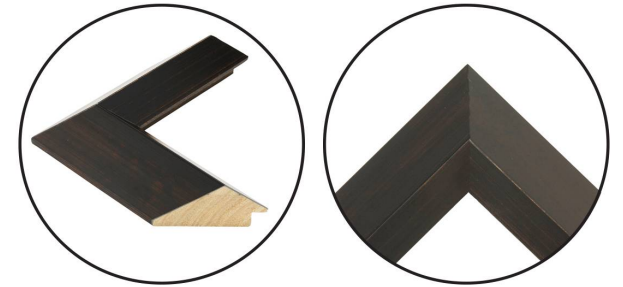

WENDOVER ART GROUP

ITEM NUMBER : **10385**

TITLE : **Earthlight I**

OUTWARD DIMENSION (W X H) : **22" x 34"**

FRAME (WIDTH X DEPTH) : **M0283**
2.5" x 1.75"

FRAME FINISH : **Standard Frame**
Espresso

DESCRIPTION :

Single Mat