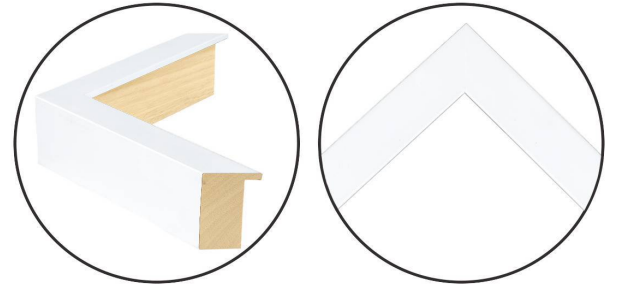

# WENDOVER ART GROUP

---

ITEM NUMBER : **28075**

TITLE : **Morning Beach Panel 1**

OUTWARD DIMENSION (W X H) : **21" x 51"**

FRAME (WIDTH X DEPTH) : MC2329 | 1" x 2.13"

FRAME FINISH : **Standard Frame**

**Matte White**

DESCRIPTION :

**Straight Fit (No Mats)**