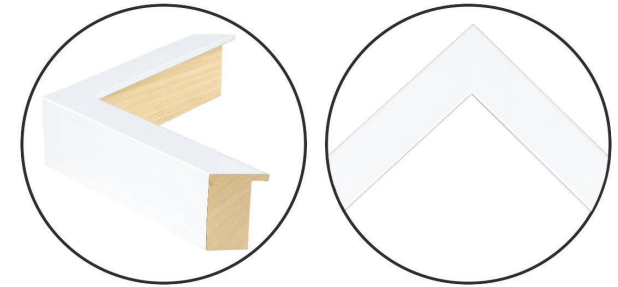

WENDOVER ART GROUP

ITEM NUMBER : **28077**

TITLE : **Morning Beach Panel 3**

OUTWARD DIMENSION (W X H) : **21" x 51"**

FRAME (WIDTH X DEPTH) : **MC2329**
1" x 2.13"

FRAME FINISH : **Standard Frame**
Matte White

DESCRIPTION :

Straight Fit (No Mats)