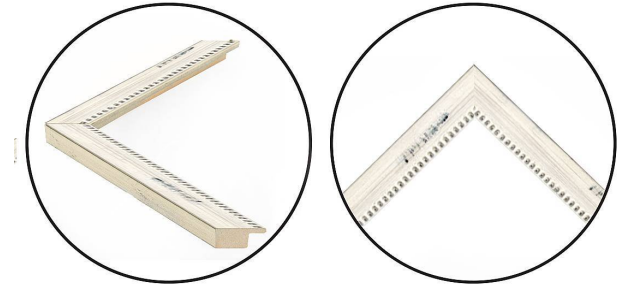

WENDOVER ART GROUP

ITEM NUMBER : **11504**

TITLE : **Parisian Etching**

Collection 1

OUTWARD DIMENSION (W X H) : **16" x 21"**

FRAME (WIDTH X DEPTH) : **M0860**
0.75" x 0.63"

FRAME FINISH : **Standard Frame**
Flat White Distressed

DESCRIPTION :

Straight Fit (No Mats)