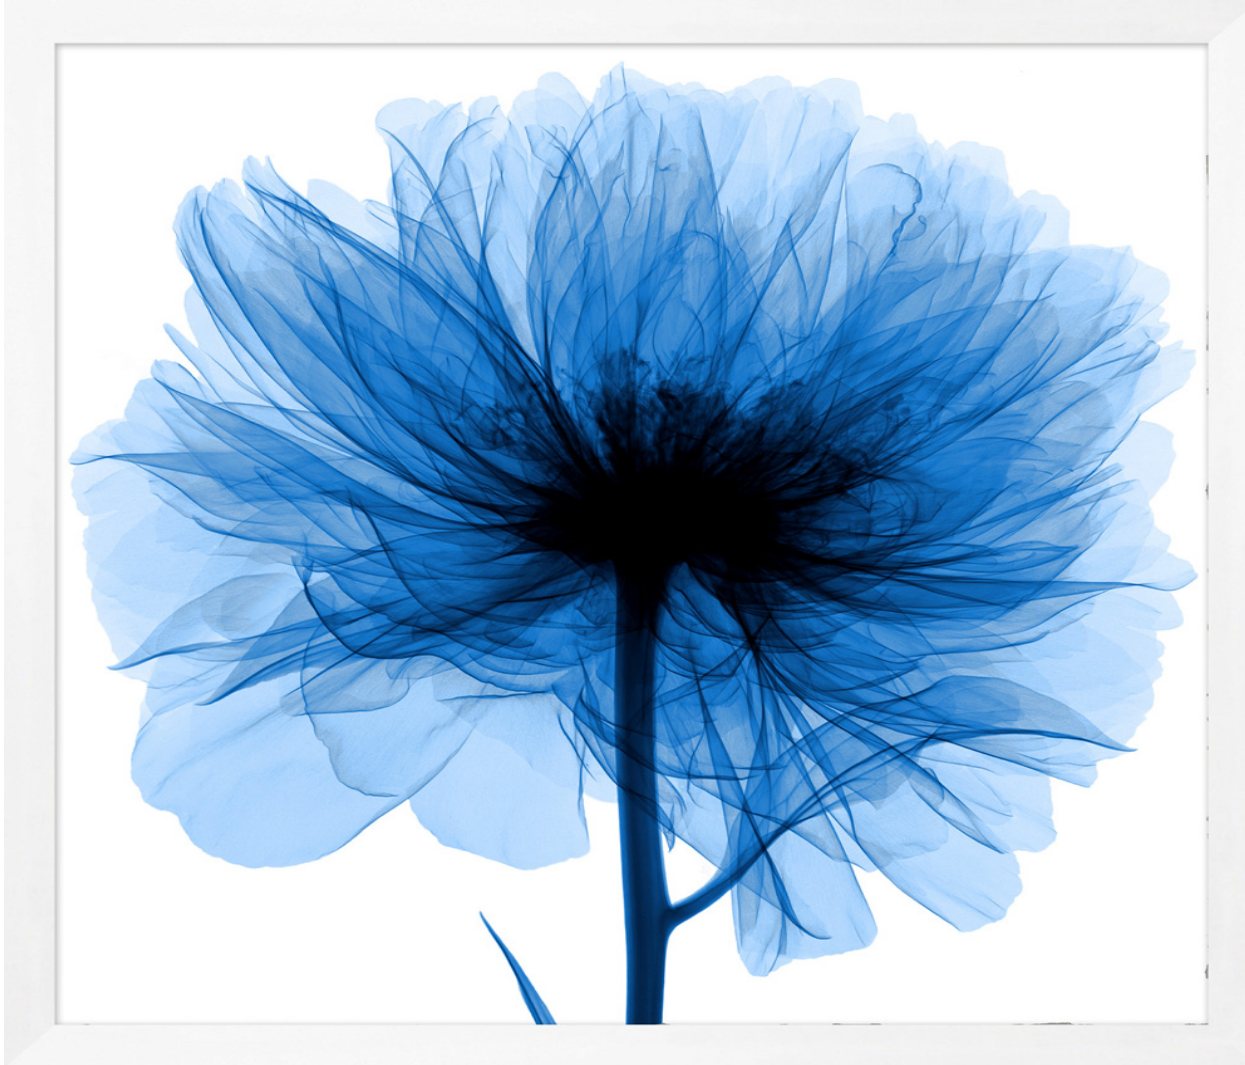

WENDOVER ART GROUP

ITEM NUMBER : **LA4032**

TITLE : **Hand-Picked Blue 1**

OUTWARD DIMENSION (W X H) : **37" x 37"**

FRAME (WIDTH X DEPTH) : **M0343**
1.75" x 1.5"

FRAME FINISH : **Standard Frame**
White

DESCRIPTION :

Straight Fit (No Mats)