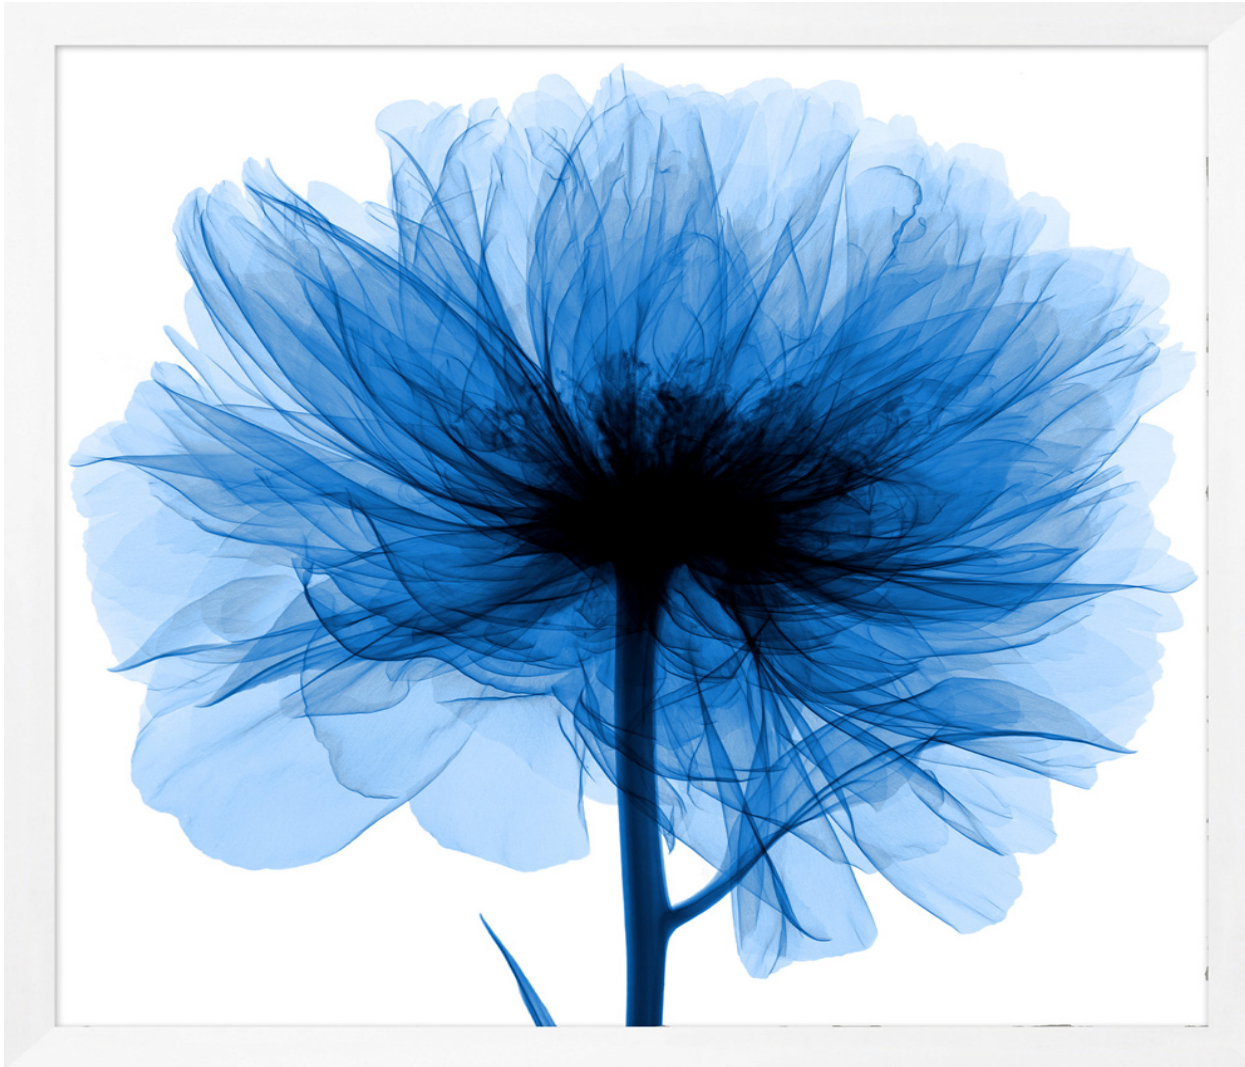

WENDOVER ART GROUP

ITEM NUMBER : **LA4032**

TITLE : **Hand-Picked Blue 1**

OUTWARD DIMENSION (W X H) : **37" x 37"**

FRAME (WIDTH X DEPTH) : **M0343 | 1.75" x 1.5"**

FRAME FINISH : **Standard Frame**

White

DESCRIPTION :

Straight Fit (No Mats)