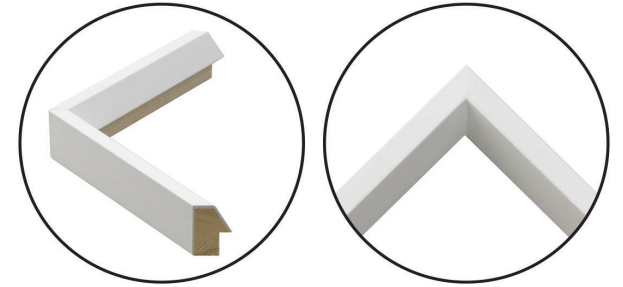

# WENDOVER ART GROUP

---

ITEM NUMBER : **LA2378**

TITLE : **Azure Ocean Herbarium 5**

OUTWARD DIMENSION (W X H) : **17" x 21"**

FRAME (WIDTH X DEPTH) : **M0342**  
**0.88" x 1.63"**

FRAME FINISH : **Standard Frame**  
**Matte White**

DESCRIPTION :

**Deckled and Floated**