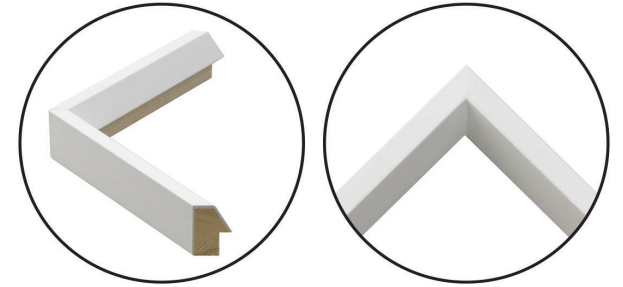

# WENDOVER ART GROUP

---

ITEM NUMBER : **LA2381**

TITLE : **Azure Ocean Herbarium 8**

OUTWARD DIMENSION (W X H) : **17" x 21"**

FRAME (WIDTH X DEPTH) : M0342 | 0.88" x 1.63"

FRAME FINISH : **Standard Frame**

**Matte White**

DESCRIPTION :

**Deckled and Floated**