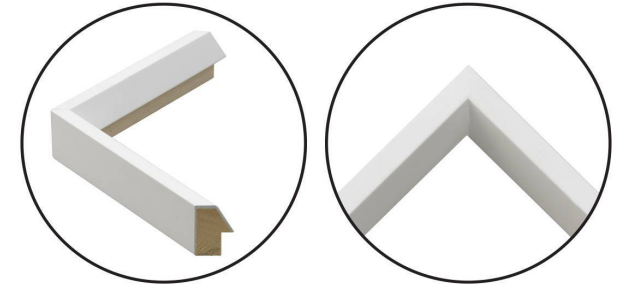

WENDOVER ART GROUP

ITEM NUMBER : **LA2381**

TITLE : **Azure Ocean Herbarium 8**

OUTWARD DIMENSION (W X H) : **17" x 21"**

FRAME (WIDTH X DEPTH) : **M0342**
0.88" x 1.63"

FRAME FINISH : **Standard Frame**
Matte White

DESCRIPTION :

Deckled and Floated