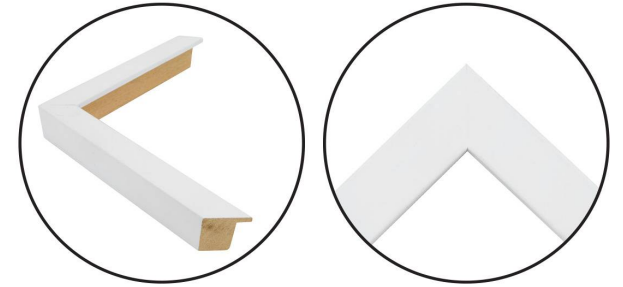

WENDOVER ART GROUP

ITEM NUMBER : **LA4026**

TITLE : **Fern Inspiration Indigo 7**

OUTWARD DIMENSION (W X H) : **17.25" x 21.25"**

FRAME (WIDTH X DEPTH) : **M0989
0.88" x 1.25"**

FRAME FINISH : **Standard Frame
White**

DESCRIPTION :

Deckled and Floated