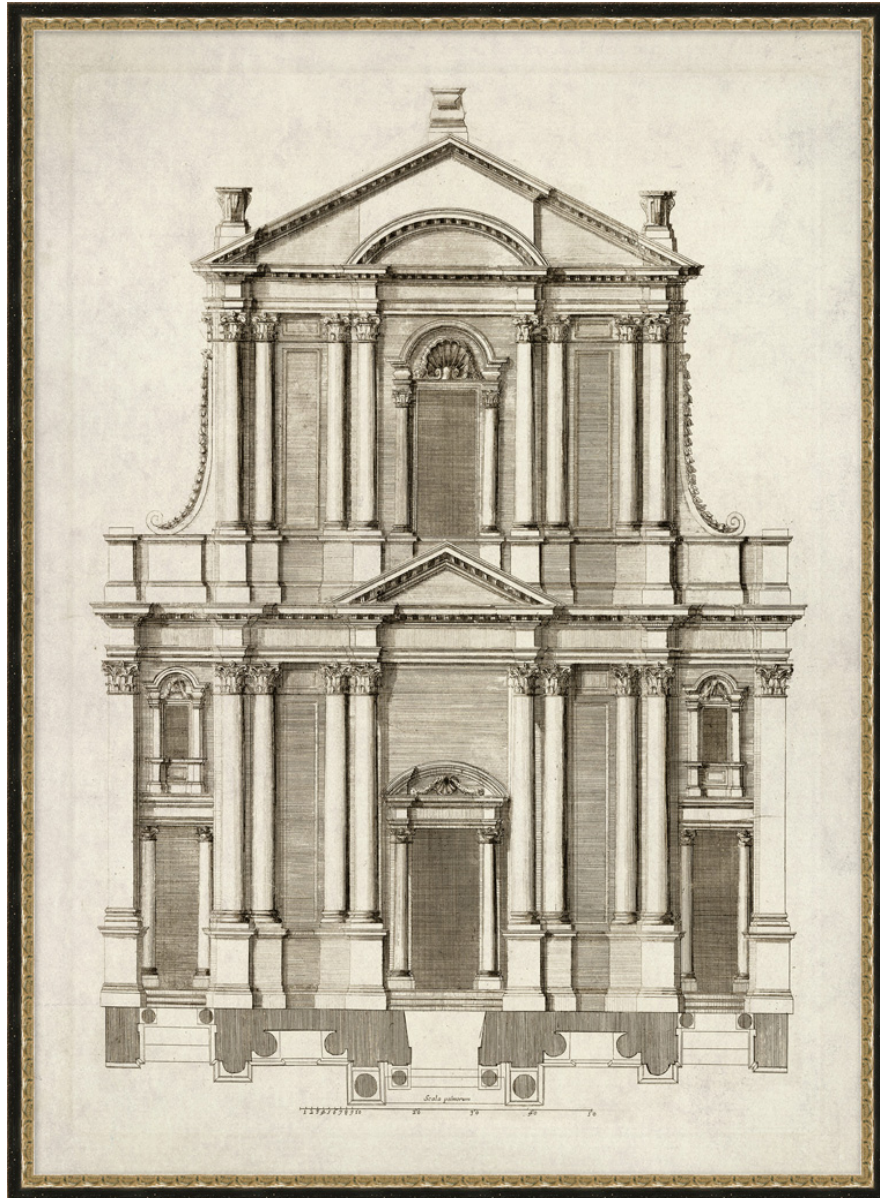

# WENDOVER ART GROUP

ITEM NUMBER : **9986**

TITLE : **Classic Facade 1**

OUTWARD DIMENSION (W X H) : **31.5" x 41.5"**

FRAME (WIDTH X DEPTH) : **M0730**

**1" x 1.5"**

FRAME FINISH : **Standard Frame**

**Distressed Black and Silver**

DESCRIPTION :

**Straight Fit (No Mats)**