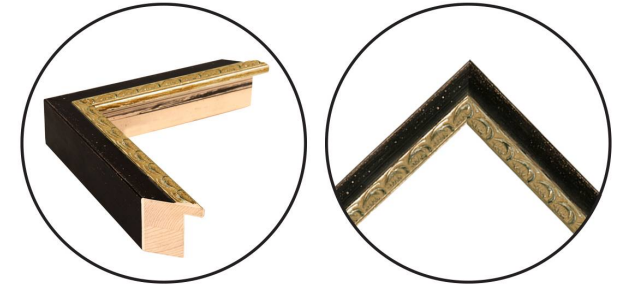

# WENDOVER ART GROUP

ITEM NUMBER : **9986**

TITLE : **Classic Facade 1**

OUTWARD DIMENSION (W X H) : **31.5" x 41.5"**

FRAME (WIDTH X DEPTH) : **M0730**

**1" x 1.5"**

FRAME FINISH : **Standard Frame**

**Distressed Black and Silver**

DESCRIPTION :

**Straight Fit (No Mats)**