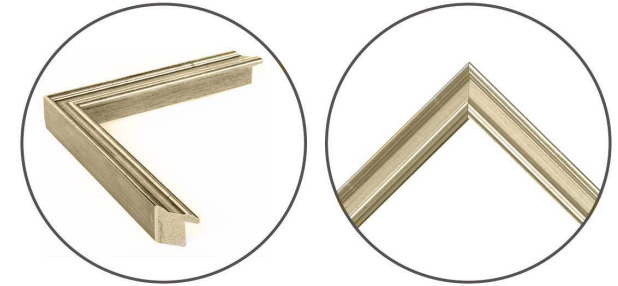

WENDOVER ART GROUP

ITEM NUMBER : **11535**

TITLE : **Paris- Le Louvre**

OUTWARD DIMENSION (W X H) : **12" x 15"**

FRAME (WIDTH X DEPTH) : M0735SUB2 | 0.75" x 1"

FRAME FINISH : **Standard Frame**

Silver

DESCRIPTION :

Double Mats