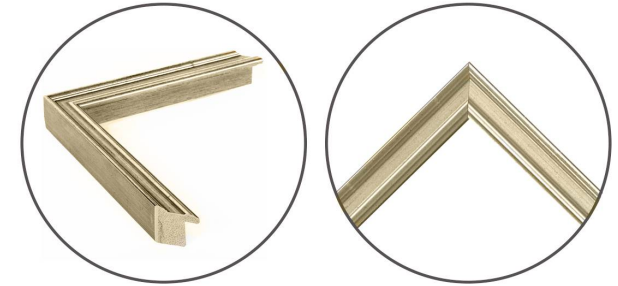

WENDOVER ART GROUP

ITEM NUMBER : **11536**

TITLE : **Paris- La Tour Eiffel**

OUTWARD DIMENSION (W X H) : **12" x 15"**

FRAME (WIDTH X DEPTH) : **M0735SUB2
0.75" x 1"**

FRAME FINISH : **Standard Frame
Silver**

DESCRIPTION :

Double Mats